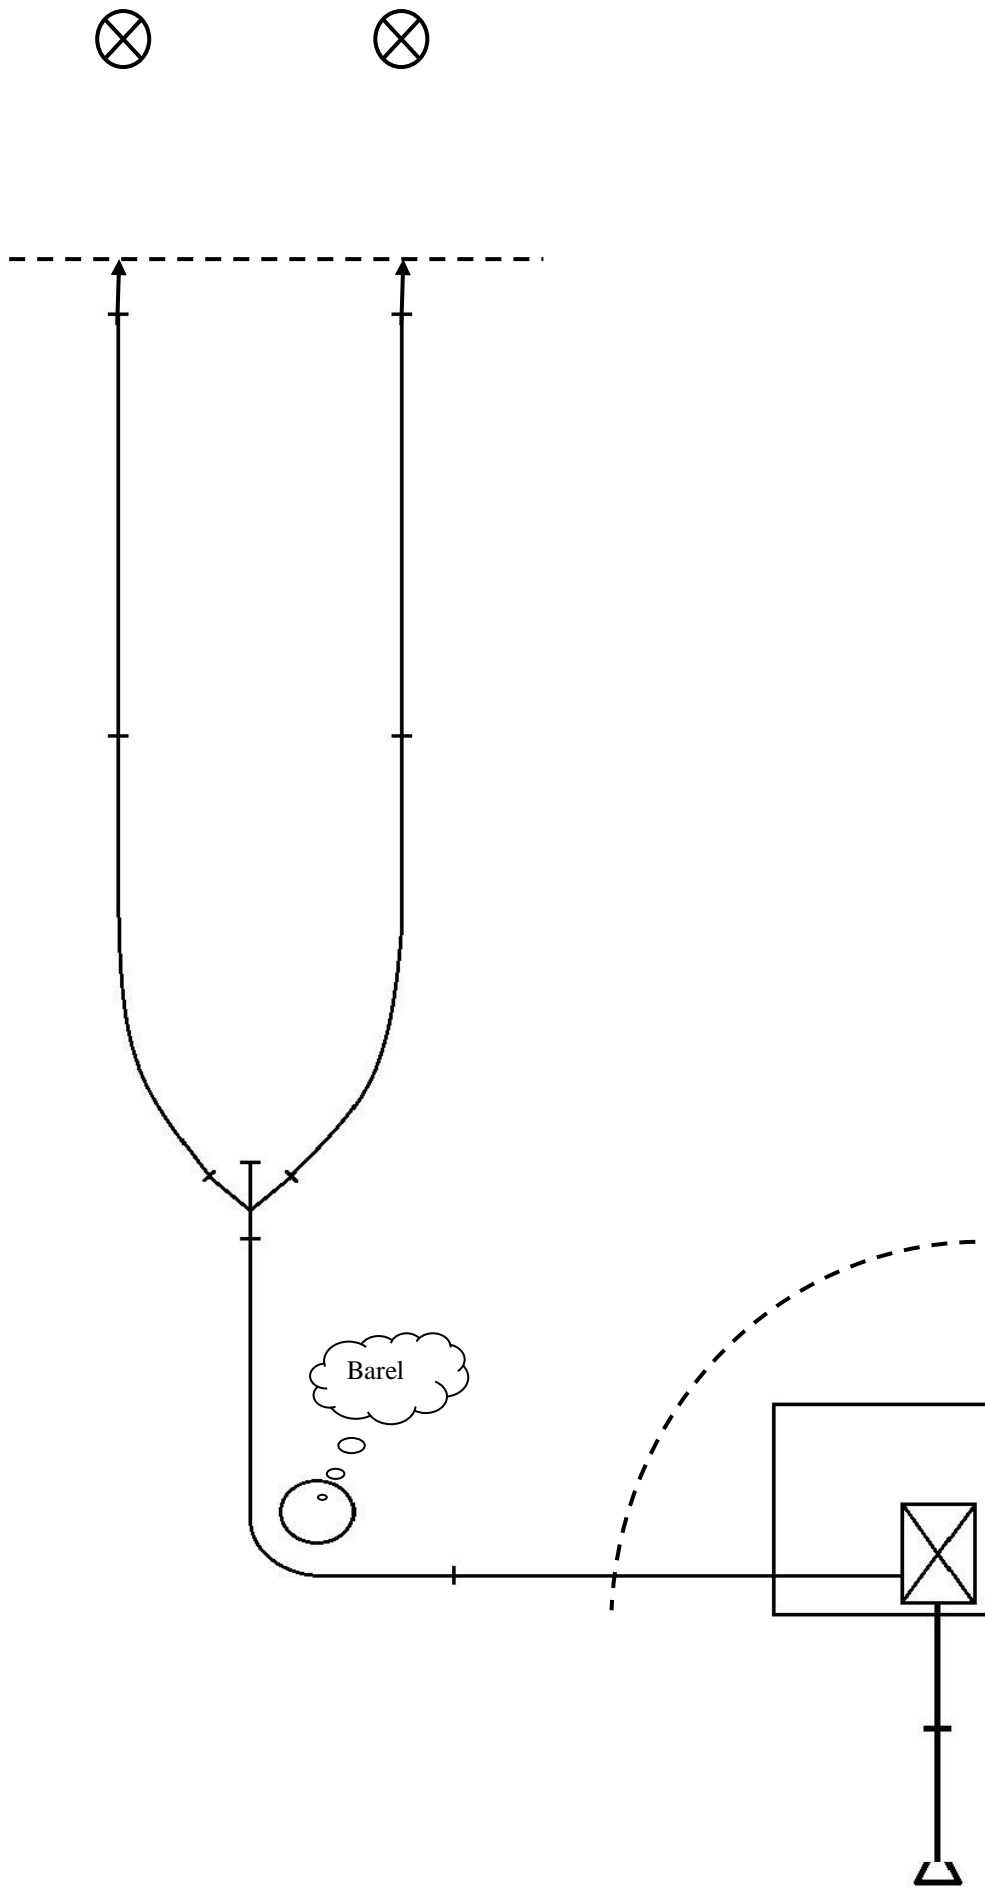

**Těšíme se na Vaši účast,
hasiči Pstruží.**